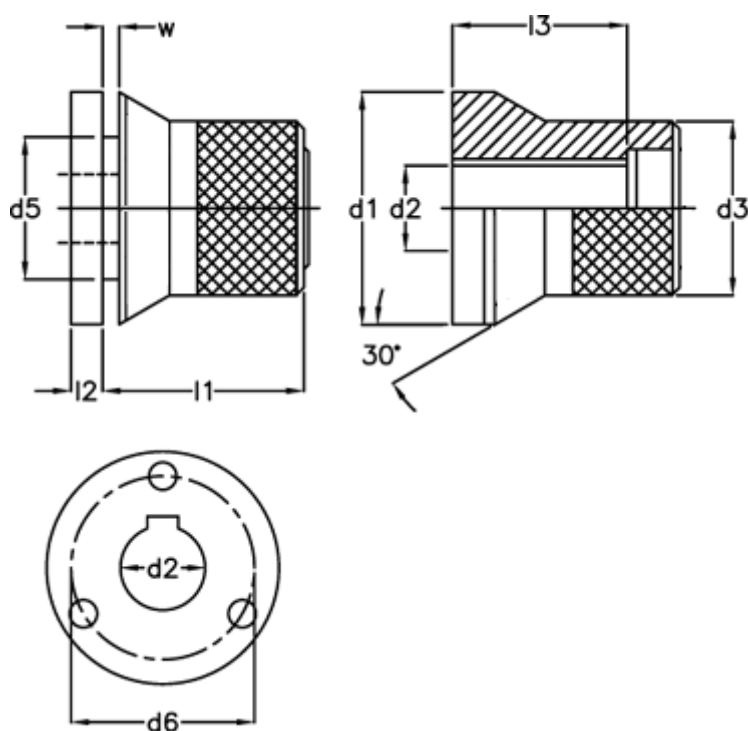

Varenummer: 20610230  
Beskrivelse: E+G skalaring  
GN 200-52-K16-A

## Mål

d1 = 52  
d2 = K16  
d3 = 42  
d5 = 31.5  
d6 = 41.8  
l1 = 37.5  
l2 = 6  
l3 = 31.5

W = 4